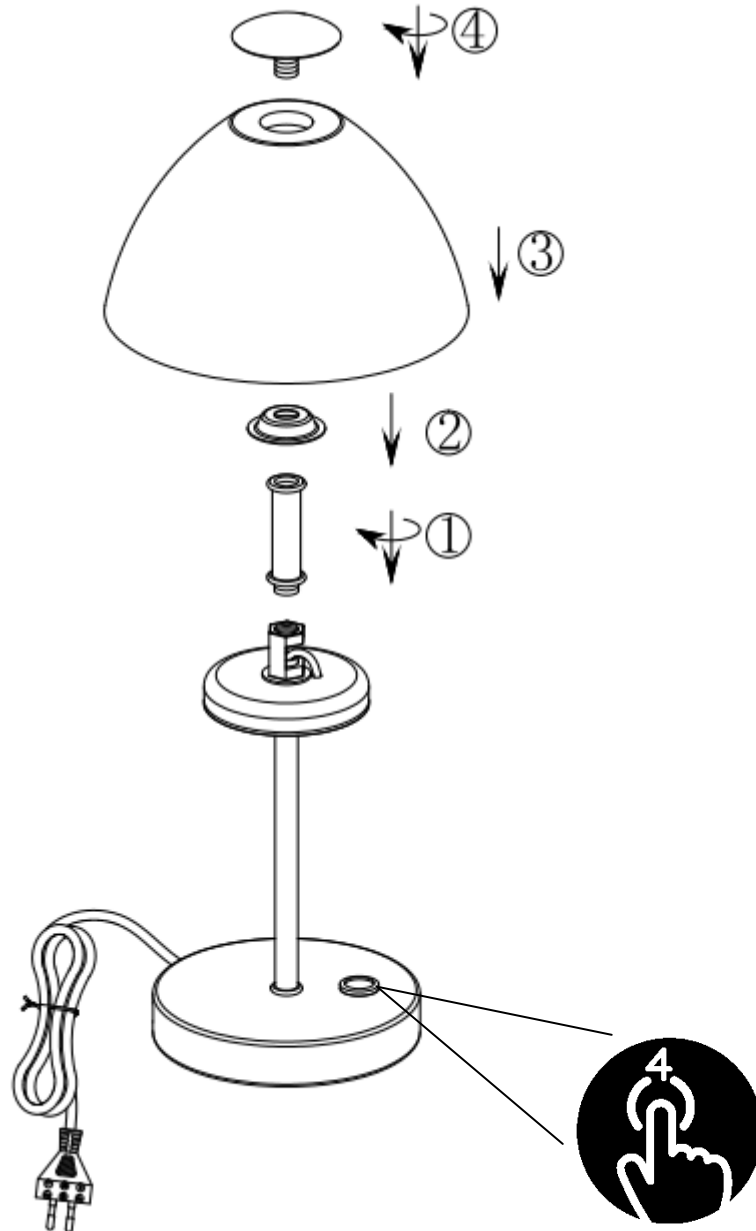

(LV) UZMANĪBU!

Pirms montāžas uzmanīgi izlasiet drošības norādījumus!

230V~ 50Hz, 1 x LED2.5W